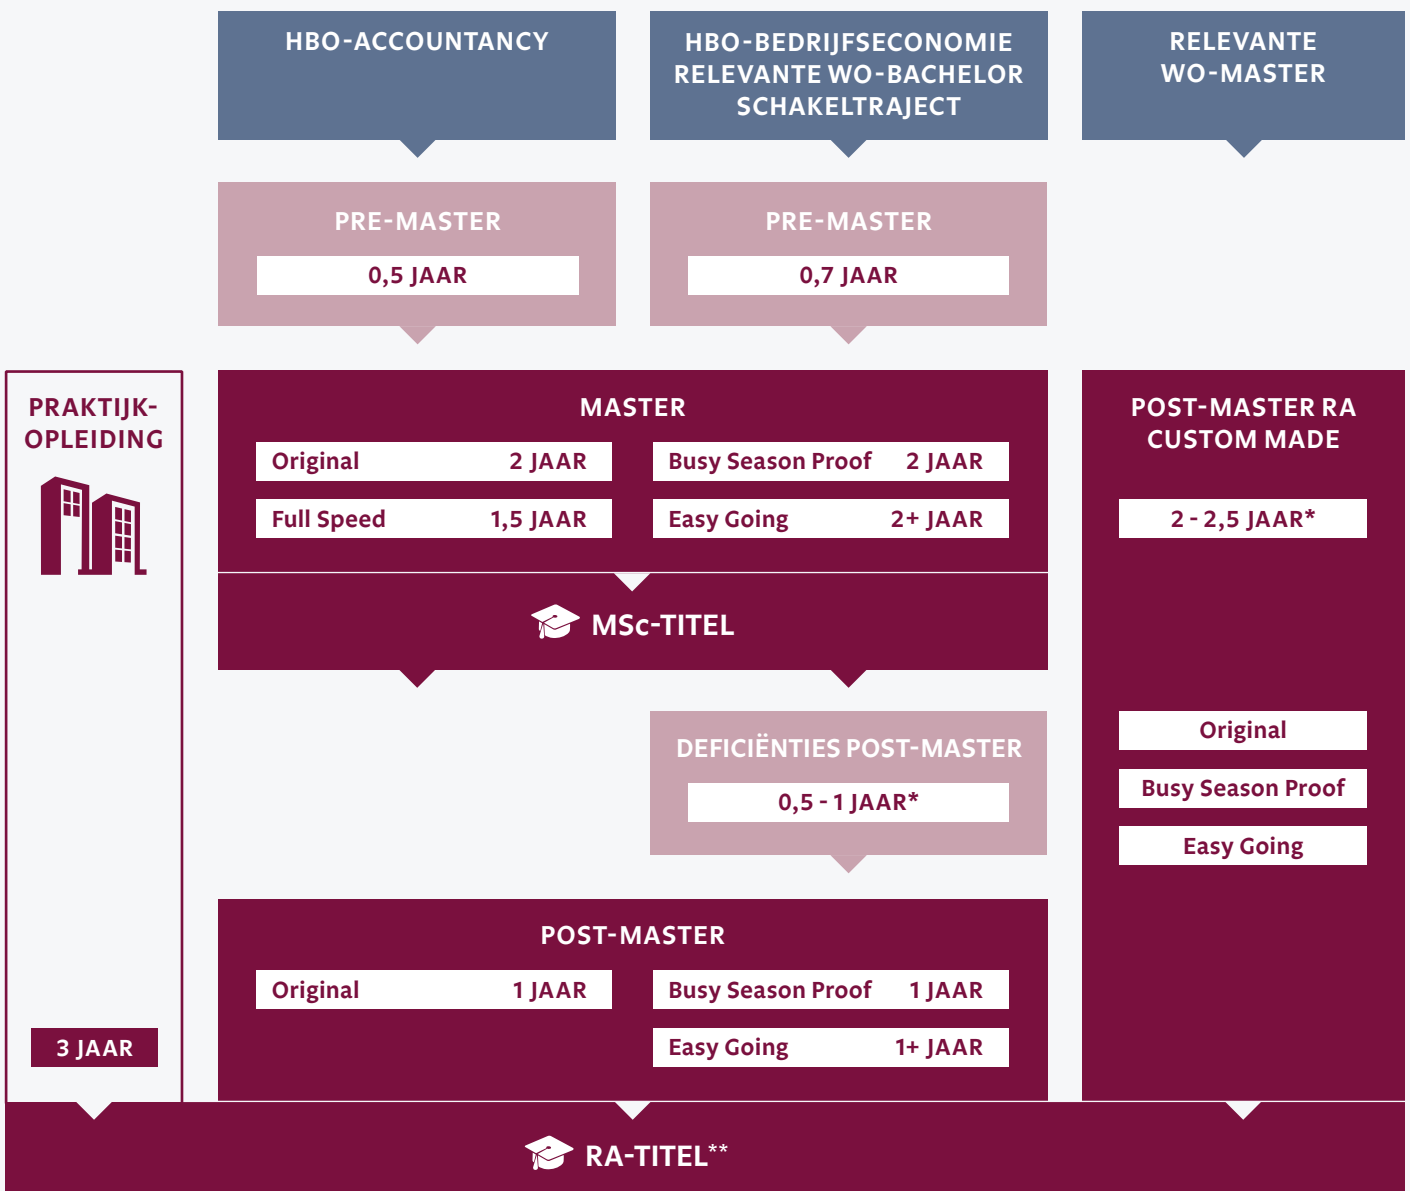

KIES JOUW STUDIEROUTE TOT RA

Bij Nyenrode Business Universiteit stippel je jouw eigen studieroute uit tot Robuuste RA met behulp van dit overzicht. Je kunt in de Master of Science in Accountancy en Post-Master RA kiezen voor de studieduur die het beste bij jou past. Heb je geen financieel passende vooropleiding? Volg dan eerst het Schakeltraject: nyenrode.nl/schakeltraject.

Original

Route volgens de reguliere studieduur. Je volgt college van februari t/m juni en eind augustus t/m december.

Busy Season Proof

Route zonder studieverplichtingen van januari tot april voor een betere balans in de drukke periode op je werk.

Full Speed

Route voor studenten die sneller willen en kunnen studeren. Je volgt een extra wintercourse en summercourses. In de zomer ben je vier weken vrij.

Easy Going

Voor als je het een periode rustiger aan wil doen met je studie en je college wil volgen wanneer het jou en/of je werkgever schikt.

* Je studieduur en instroomschema zijn afhankelijk van de relevante vakken van je vooropleiding.

** De RA-titel behaal je na afronding van de theoretische- en praktijkopleiding.