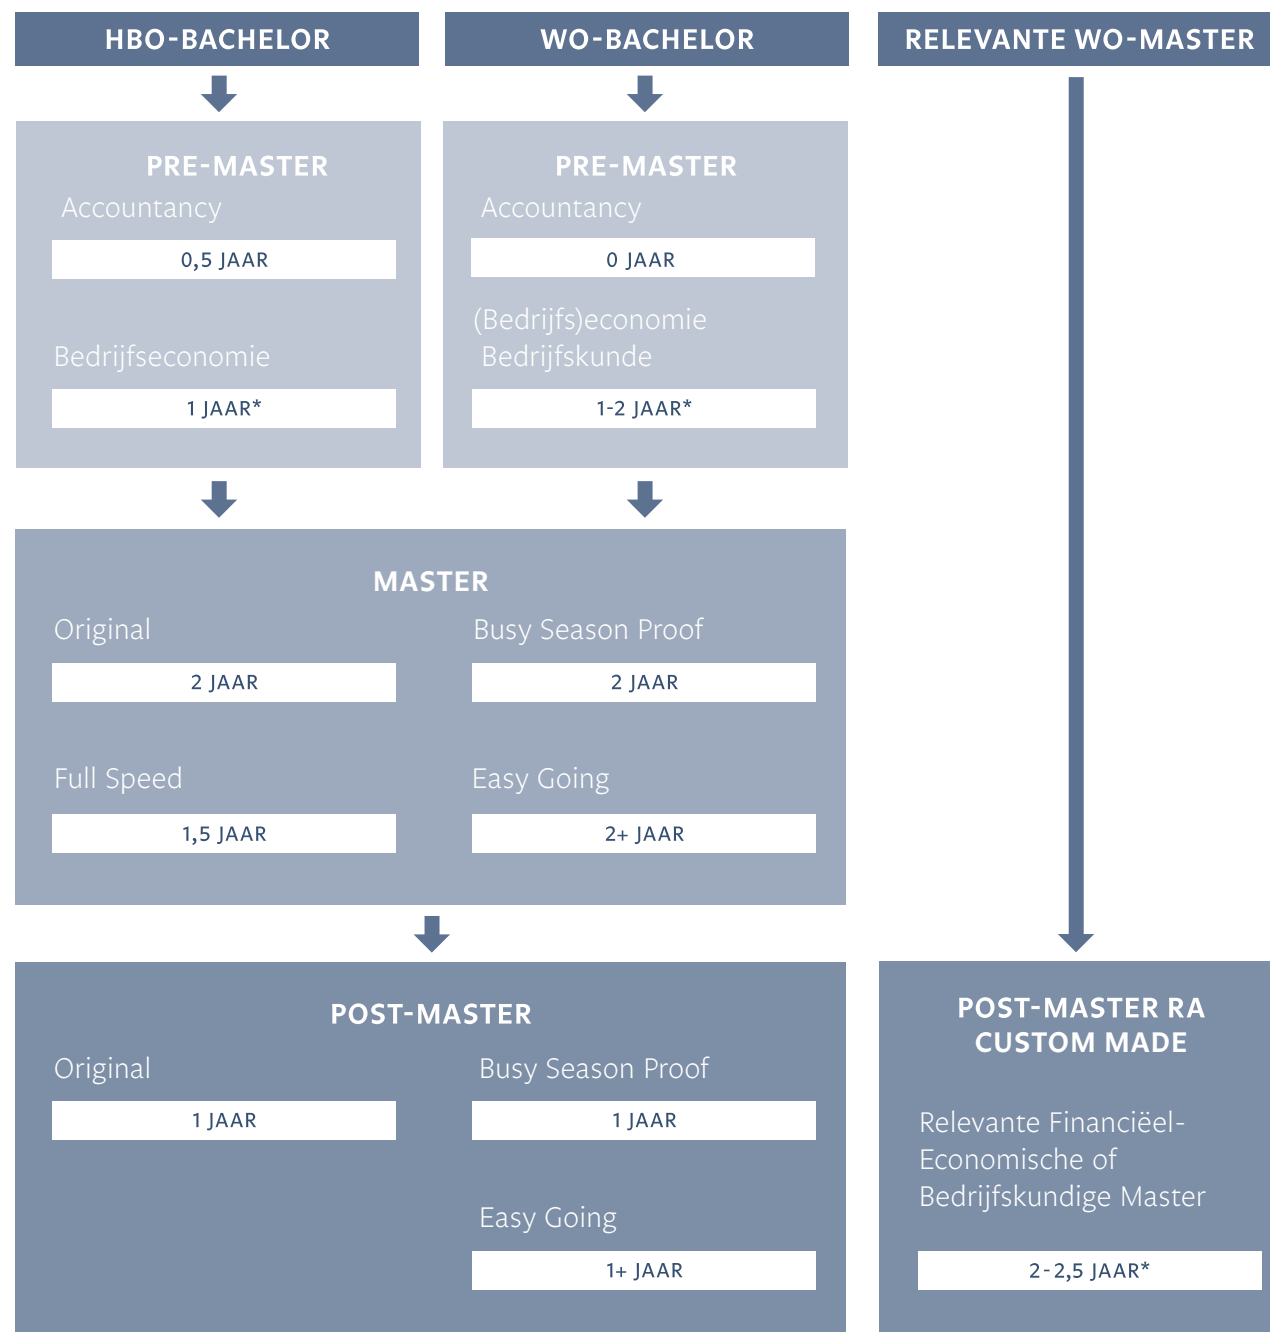

# KIES JOUW STUDIEROUTE TOT RA

Bij Nyenrode Business Universiteit kies je jouw eigen studieduur en startmoment van de Master of Science in Accountancy en Post-Master RA. Stippel jouw studieroute tot Robuuste Accountant uit met behulp van dit overzicht.

Heb je een andere vooropleiding? Volg dan eerst het part-time schakeltraject: [nyenrode.nl/schakeltraject](http://nyenrode.nl/schakeltraject).

## Original

Route volgens de reguliere studieduur. Je volgt college van februari t/m juni en eind augustus t/m december.

## Busy Season Proof

Route zonder studieverplichtingen van januari tot april voor een betere balans in de drukke periode op je werk.